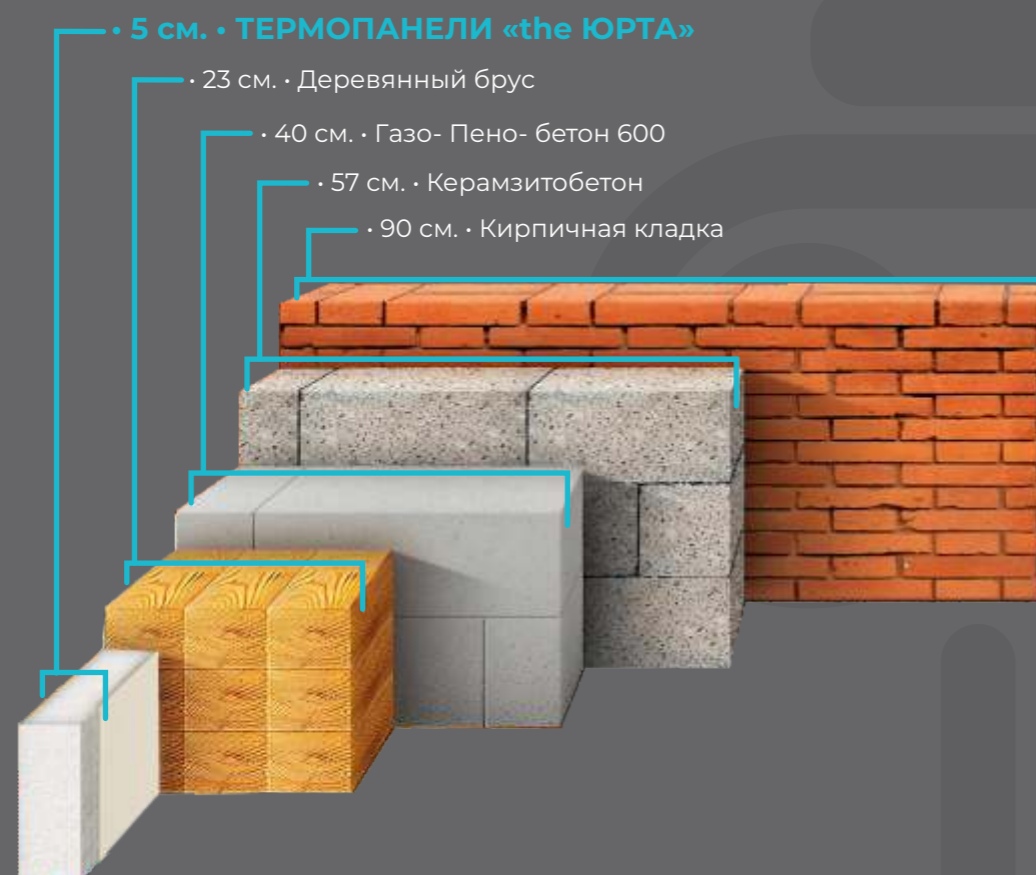

ДЕТАЛИЗАЦИЯ ФАСАДНОГО ДЕКОРА

Термопанели

Фасадные термопанели — это идеальная облицовка и эффективное утепление Вашего дома. Это практически готовый фасад, включающий в себя защитно-декоративный слой и теплоизоляционную основу-пенополистерол. Панели можно легко и быстро монтировать практически на любую поверхность, экономя при этом ваше время и деньги.