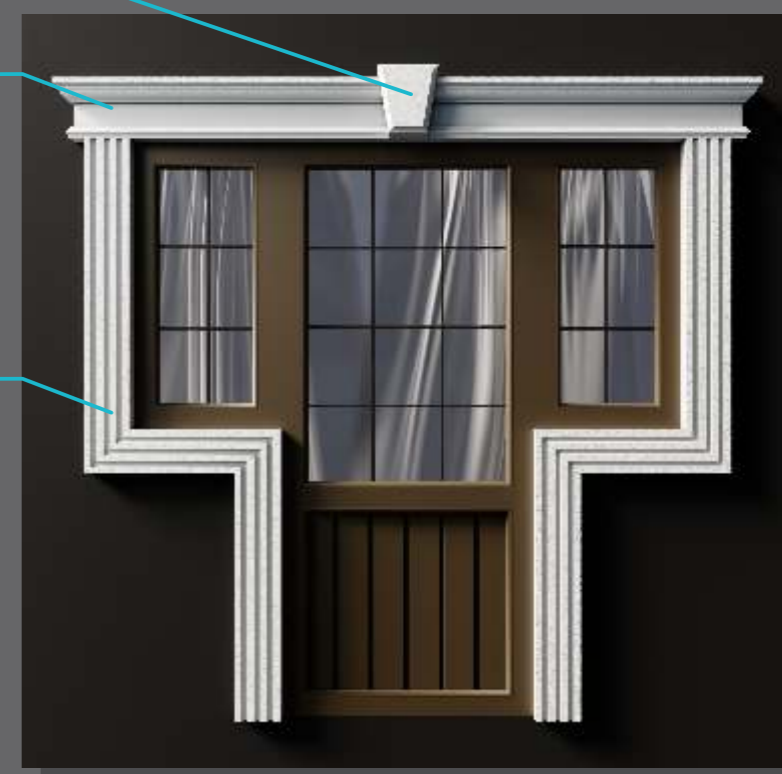

Модель №12

Замок с фаской

DN 2004, 19 * 7 см