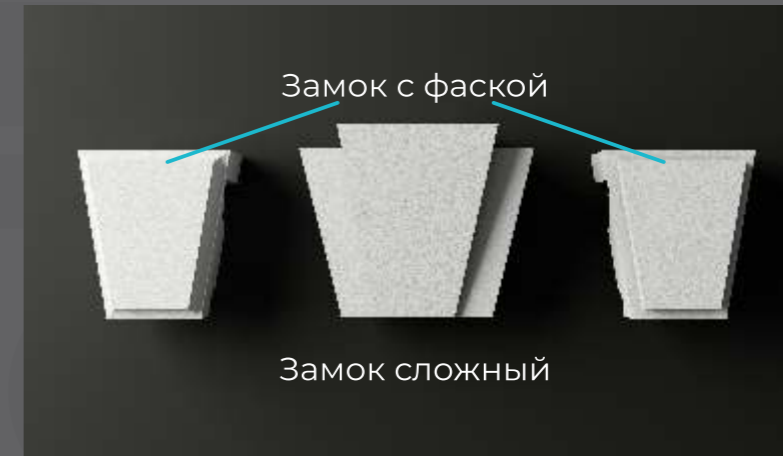

F TL 3001

F TL 3002

F TL 3005

Кронштейны

40 * 40 см

60 * 60 см

Угловые колонны

SV 2003,
20 * 8 см